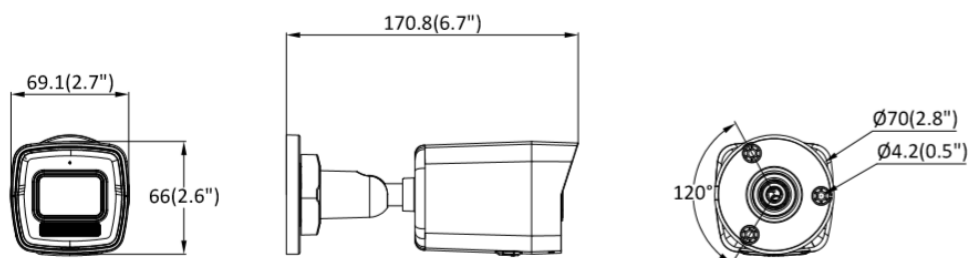

▪ Available Model

DS-2CD3061G2E-LIUUHK(2.8mm)

DS-2CD3061G2E-LIUUHK(4mm)

▪ Dimension

Unit: mm (inch)

▪ **Accessory**

▪ **Optional**

DS-1275ZJ-SUS	DS-1276ZJ-SUS	DS-1280ZJ-XS
		