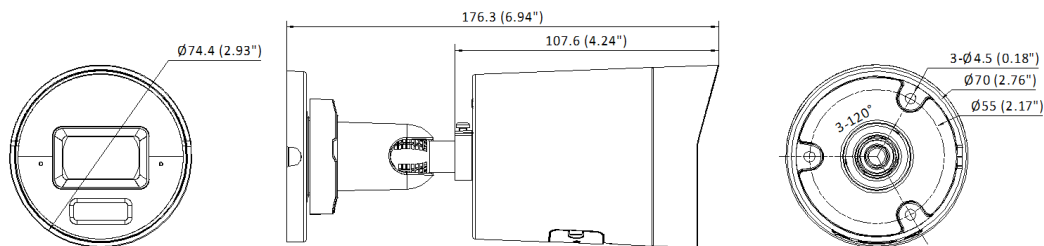

▪ Available Model

- DS-2CD3043G2-LIU(2.8mm)
- DS-2CD3043G2-LIU(4mm)
- DS-2CD3043G2-LIU(6mm)
- DS-2CD3043G2-LIU(2.8mm)(Black)

▪ Dimension

Unit: mm (inch)

- Accessory
- Optional

DS-1275ZJ-SUS Vertical pole mount	DS-1276ZJ-SUS Corner mount	DS-1280ZJ-XS Junction box
		
		