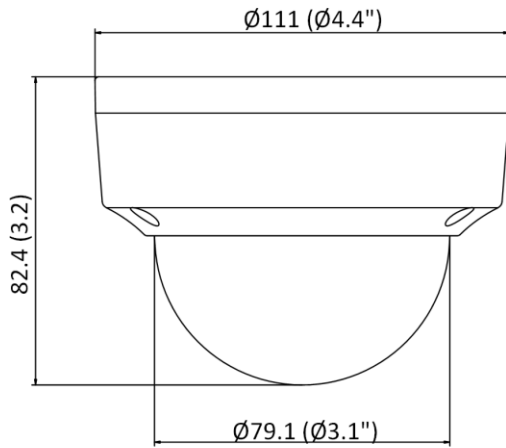

▪ Available Model

DS-2CD1143G0-I(UHK)(2.8mm)

DS-2CD1143G0-I(UHK)(4mm)

▪ Dimension

Unit: mm (inch)

▪ **Accessory**

▪ **Optional**

DS-1272ZJ-110B Wall mount	DS-1258ZJ Wall mount	DS-1272ZJ-110 Wall mount	DS-1271ZJ-110 Pendant Mount	DS-1275ZJ-SUS Vertical pole mount
				
				
DS-1276ZJ-SUS Corner mount	DS-1280ZJ-DM18 Junction box	DS-1259ZJ Inclined ceiling mount	DS-1250ZJ Water-proof	DS-2280ZJ-WA110 Junction box
				