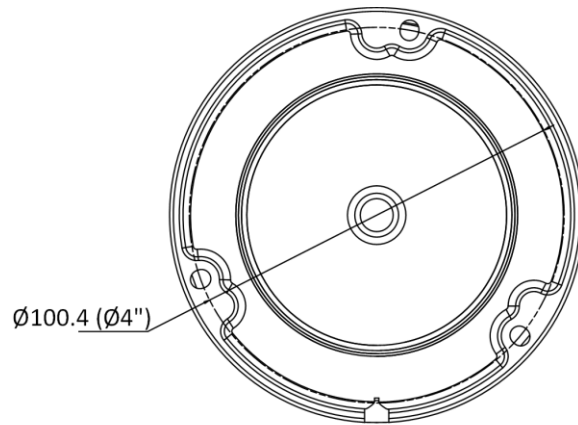

▪ Available Model

DS-2CD1143G0-I(UHK)(2.8mm)

DS-2CD1143G0-I(UHK)(4mm)

▪ Dimension

Unit: mm (inch)

▪ **Accessory**

▪ **Optional**

DS-1272ZJ-110B Wall mount	DS-1258ZJ Wall mount	DS-1272ZJ-110 Wall mount	DS-1271ZJ-110 Pendant Mount	DS-1275ZJ-SUS Vertical pole mount
				
				
DS-1276ZJ-SUS Corner mount	DS-1280ZJ-DM18 Junction box	DS-1259ZJ Inclined ceiling mount	DS-1250ZJ Water-proof	DS-2280ZJ-WA110 Junction box
				